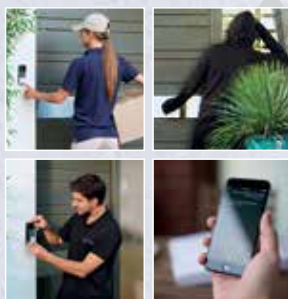

Weten wie voor je deur staat, zelfs op afstand?

Easy with Legrand.

Weten wie voor je deur staat, zelfs op afstand?

Easy with Legrand.

Kits CLASSE 300

363910	Videokit kleur, opbouw Linea 3000 zwart + 1 x Classe 300 X13E wifi + 3/4G met geheugen	
363911	Videokit kleur, opbouw Linea 3000 grijs + 1 x Classe 300 X13E wifi + 3/4G met geheugen	
363940	Videokit kleur, inbouw Sfera Luna zwart + 1 x Classe 300 X13E wifi + 3/4G met geheugen	

Slimme deurbel met geïntegreerde camera

REF. NDB-PRO

- ✓ Weet wie voor je deur staat, zelfs op afstand
- ✓ Beveiliging van je slimme huis
- ✓ Vervangt de bestaande belknop
- ✓ Gebruik de GRATIS app
- ✓ Toegang tot alle functies zonder abonnement