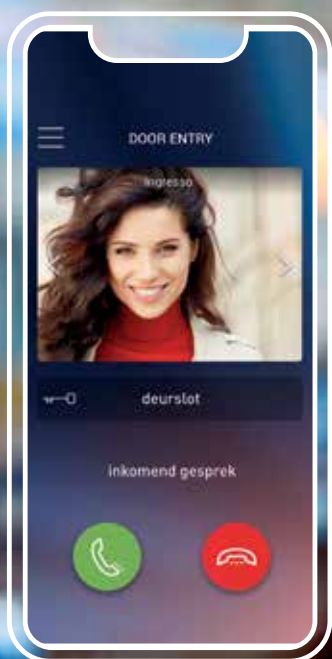

Weten wie voor je deur staat, zelfs op afstand?

Easy with Legrand.

Weten wie voor je deur staat, zelfs op afstand?

Easy with Legrand.

Kits CLASSE 300

363910	Videokit kleur, opbouw Linea 3000 zwart + 1 x Classe 300 X13E wifi + 3/4G met geheugen	
363911	Videokit kleur, opbouw Linea 3000 grijs + 1 x Classe 300 X13E wifi + 3/4G met geheugen	
363940	Videokit kleur, inbouw Sfera Luna zwart + 1 x Classe 300 X13E wifi + 3/4G met geheugen	

Slimme deurbel met geïntegreerde camera

REF. NDB-PRO

- ✓ Weet wie voor je deur staat, zelfs op afstand
- ✓ Beveiliging van je slimme huis
- ✓ Vervangt de bestaande belknop
- ✓ Gebruik de GRATIS app
- ✓ Toegang tot alle functies zonder abonnement